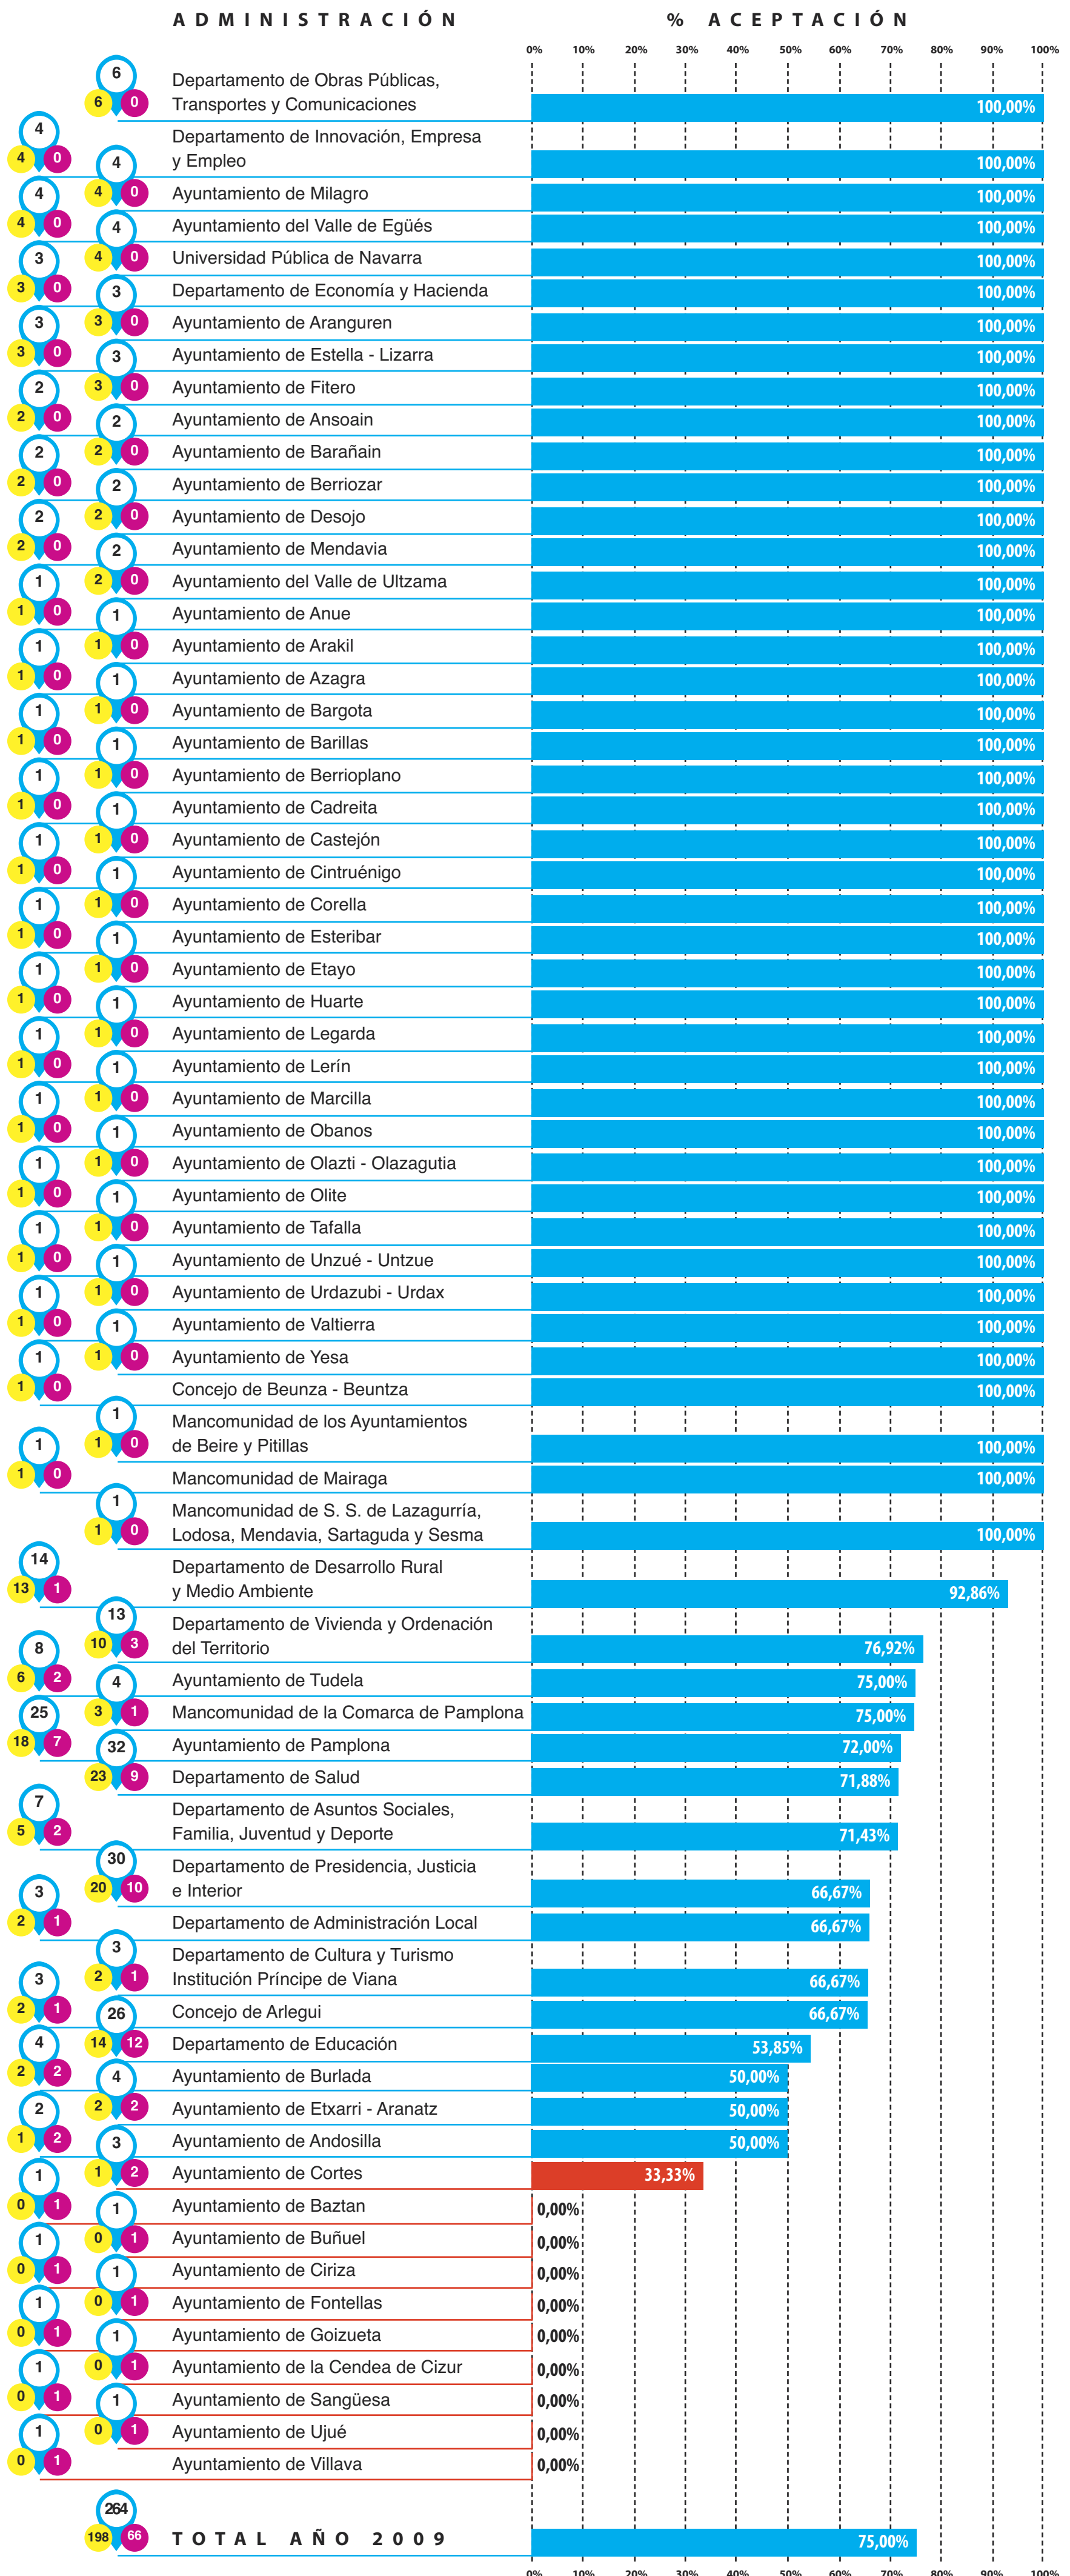

GRADO DE ACEPTACIÓN DE LAS RESOLUCIONES DEL DEFENSOR DEL PUEBLO POR LAS ADMINISTRACIONES PÚBLICAS

2009

LEYENDA: Número de resoluciones Aceptadas No aceptadas