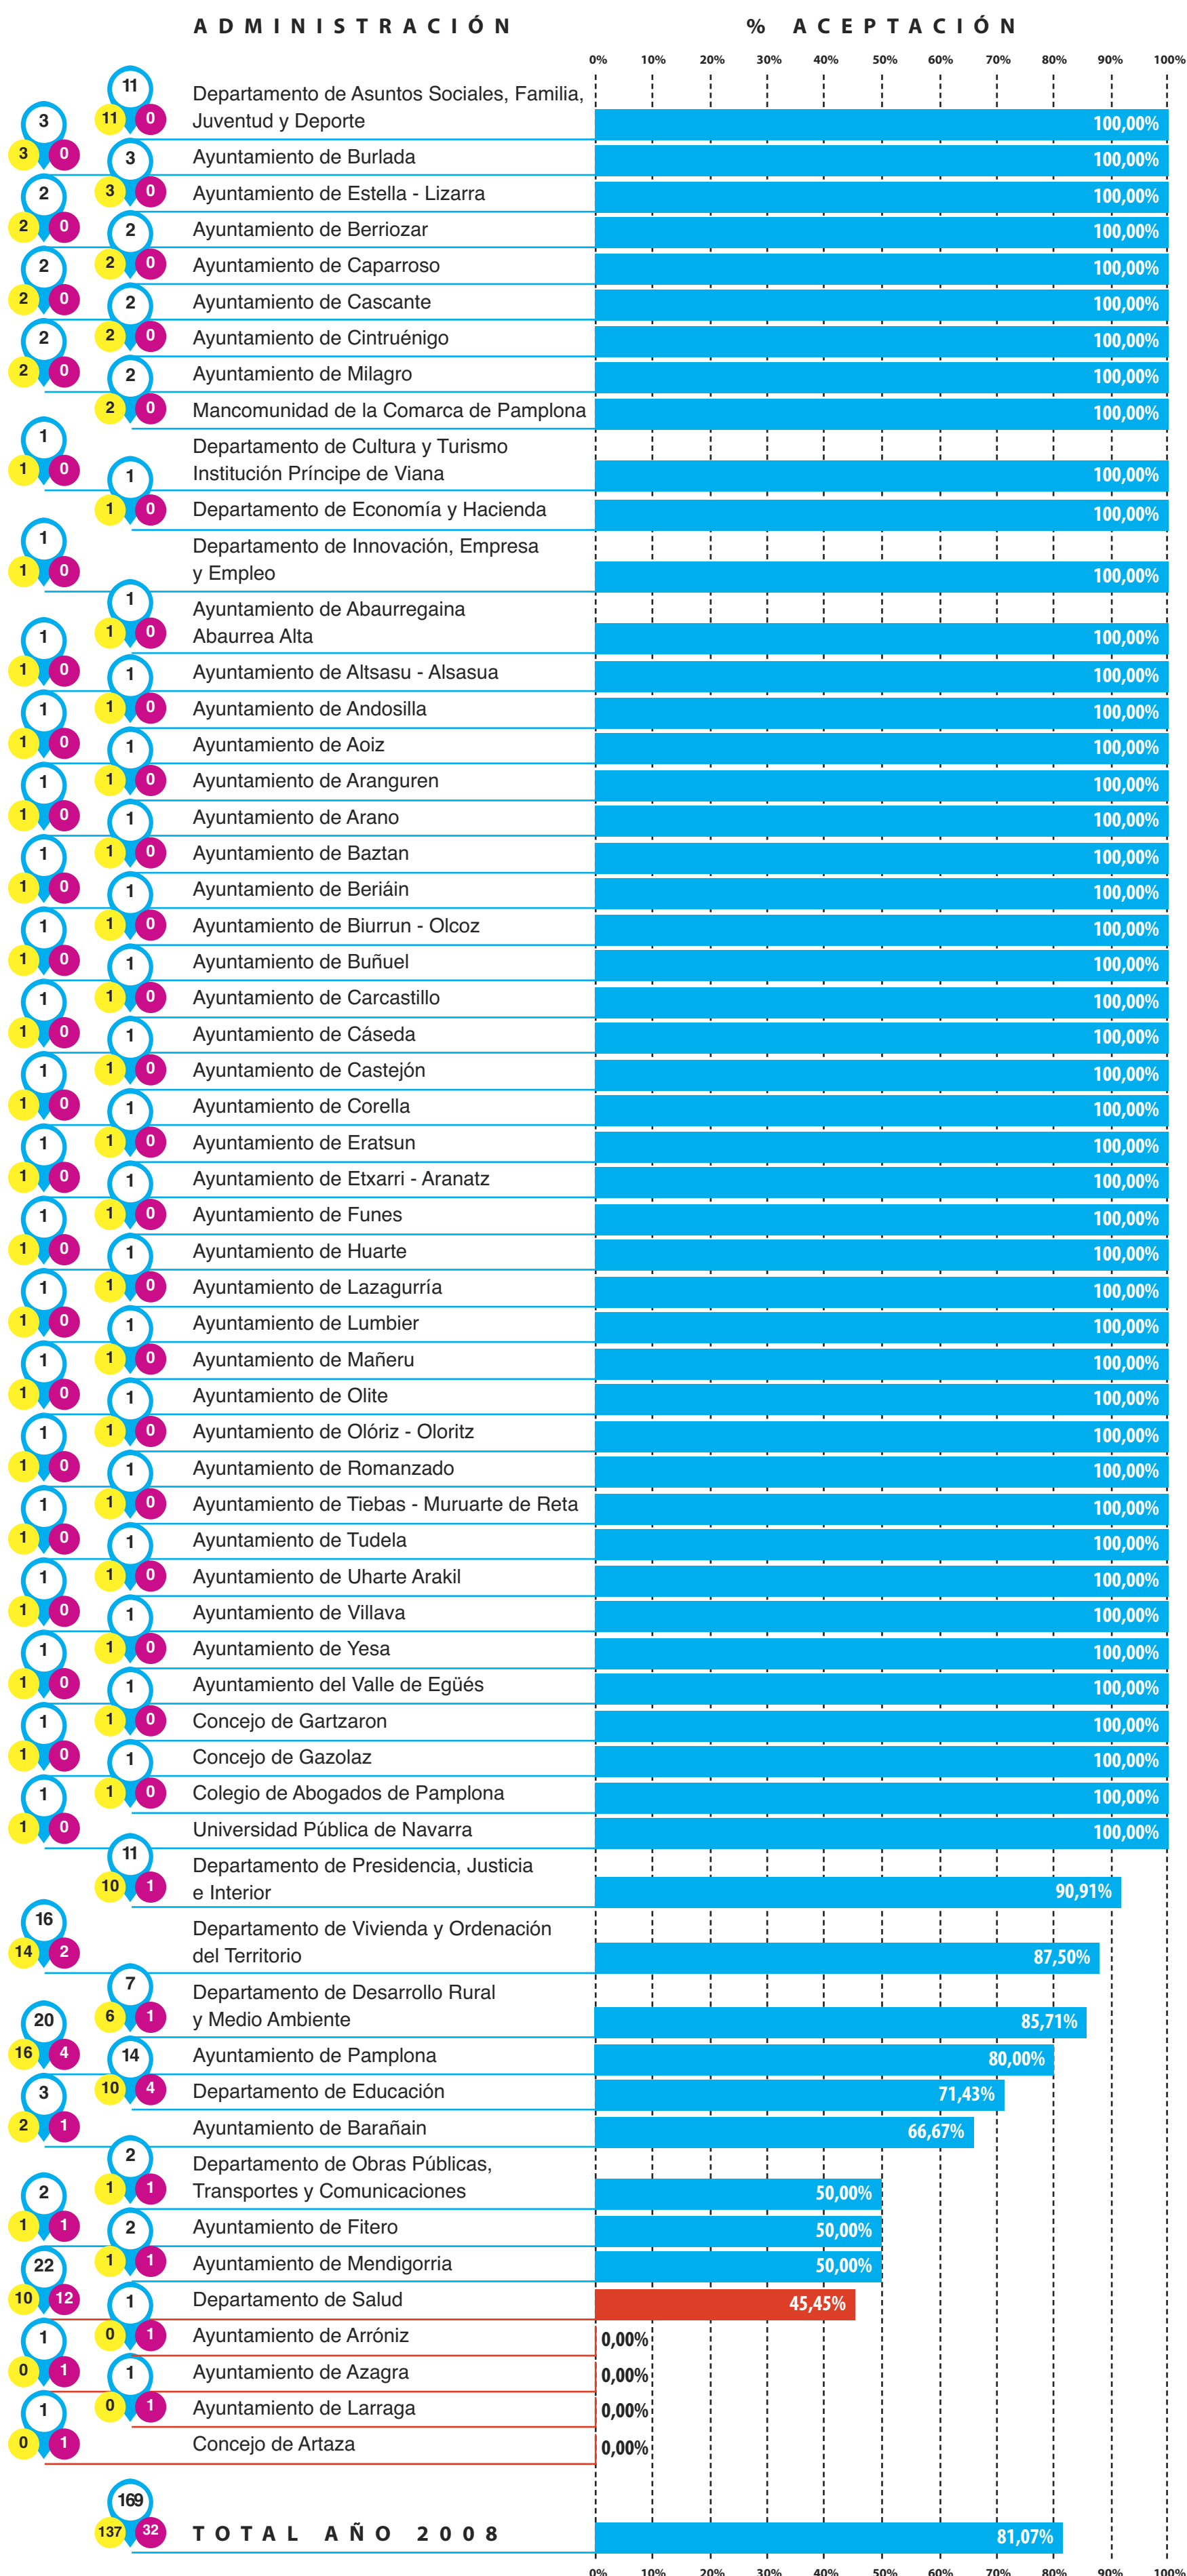

GRADO DE ACEPTACIÓN DE LAS RESOLUCIONES DEL DEFENSOR DEL PUEBLO POR LAS ADMINISTRACIONES PÚBLICAS

2008

LEYENDA: Número de resoluciones Aceptadas No aceptadas